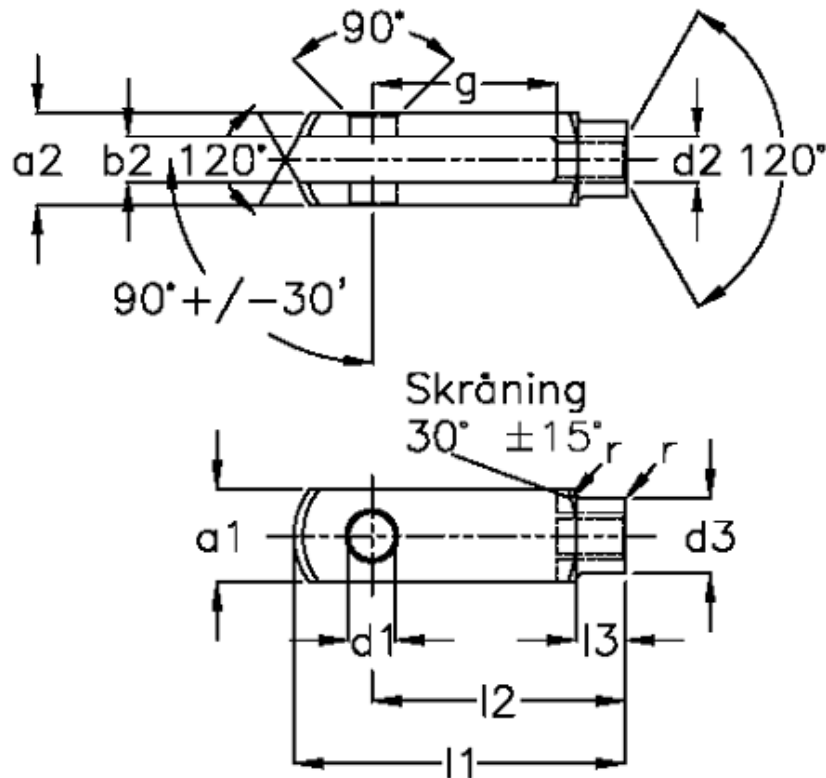

Varenummer: 14053163215

Beskrivelse: KLEE Gaffelstykke G 16x32 M16x1,5, højre

## Mål

a1 (h11)	= 32	g (+/-0,5)	= 32
a2	= 32 (+0,3 -0,16)	l1 (+/-0,5)	= 83
b1 (B13)	= 16	l2	= 64 (-0,4)
b2	= 16 (+0,7 +0,15)	l3	= 24 (+/-0,2)
d1 H9	= 16	r	= 1.0
d2	= M 16 x 1,5	Størrelse	= G 16 x 32FG
d3 (+/-0,3)	= 26	Vægt	= 0.282
f (+/-0,2)	= 1.0		